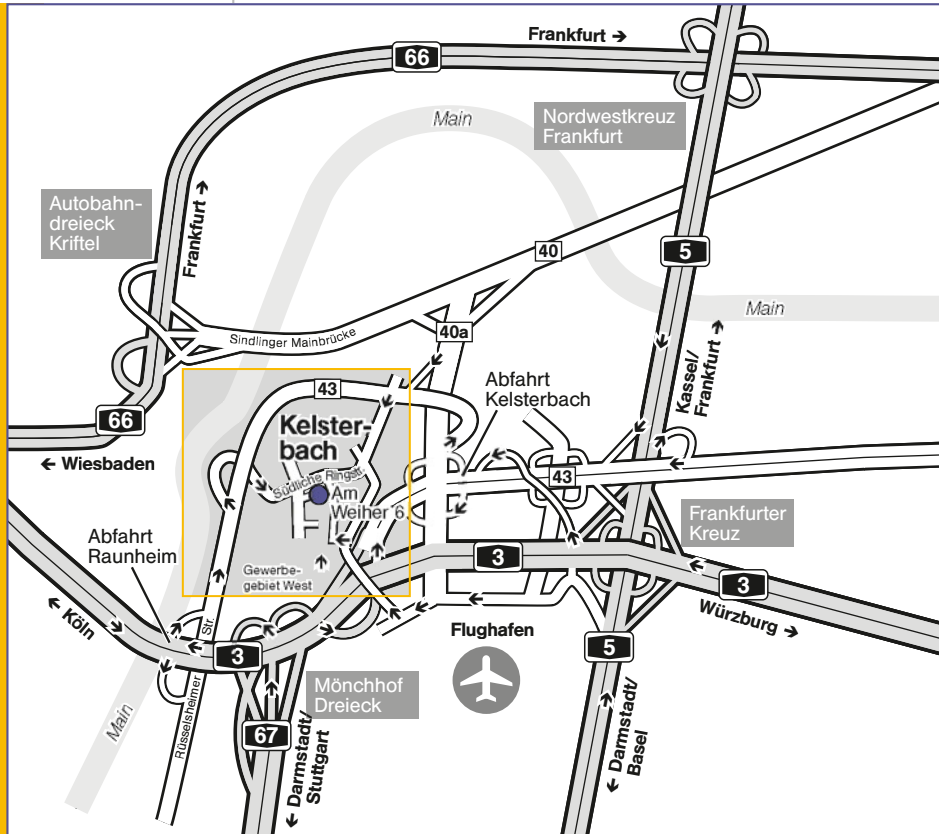

Wegbeschreibung

Mit dem Auto

Von der A3 oder A5 kommend der Beschilderung Richtung Frankfurt Flughafen folgen und weiter auf der B43 nach Kelsterbach. Hier die Ausfahrt Kelsterbach nehmen und an der Ampel links abbiegen. Sie befinden sich auf der „Südlichen Ringstraße“. Die erste Ampelkreuzung überqueren und nach dem unbeschränkten Bahnübergang links in die Straße „Am Weiher“ einbiegen.

Mit der Bahn

Ab Frankfurt Hbf mit S-Bahnlinie 8 oder 9 Richtung Wiesbaden, Haltestelle „Flughafen“ aussteigen. Weiter siehe Anreise ab Flughafen.

Alternativ: Am Bahnhof „Kelsterbach“ aussteigen, in der Unterführung rechts halten und die „Waldstraße“ entlang, bis diese auf „Langer Kornweg“ trifft. Weiter geradeaus bis zum „Staudenring“. Hier rechts bis zur nächsten Kreuzung. Die nächste Straße links ist „Am Weiher“ (Fußweg rund 20 Minuten).

Ab Flughafen

Am Terminal 1, Ankunftsebene, zur Bushaltestelle 23 in den Staudenweiher-Shuttlebus nach Kelsterbach einsteigen. Abfahrt alle 30 Minuten, Fahrtzeit 15 Minuten. Die Endhaltestelle befindet sich vor dem Lufthansa Systems Gebäude.

powered by

Lufthansa Sport Center
 Am Weiher 6
 65451 Kelsterbach
 Germany